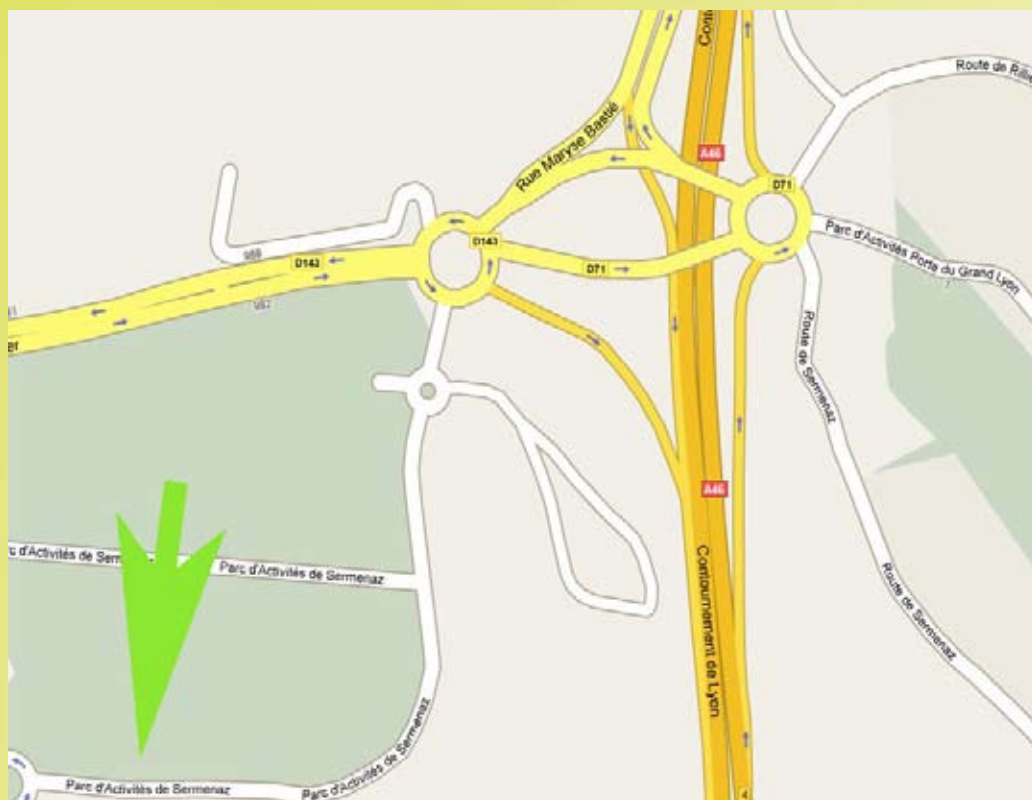

M.B.H.

Magasin - Bureau - Habitat

ACCES aux bureaux Agence GRAND LYON ZA de Sermenaz:

Depuis PARIS: A46
sortie Rillieux Caluire,
rond-point D143 3°
sortie, prendre le rond-
point à 200m continuer
jusquaux parking avant
rond-point .

Depuis LYON (15 mn):
A46 sortie Rillieux Caluire,
rond-point 5° sor-
tie, rond-point D143 3°
sortie, prendre le rond-
point à 200m continuer
jusquaux parking avant
rond-point .

Bureaux accessibles

Sarl M.B.H. Concept